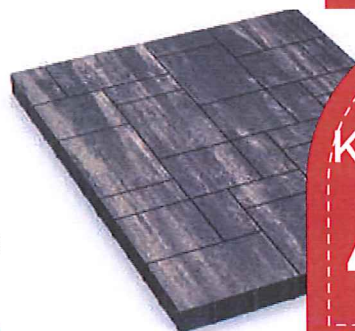

PO-PÁ 7:00 – 15:00

**-30%**

ZB 30  
~~83,49 Kč~~  
**58,44 Kč**

PARKETA 6  
~~398 Kč~~  
**278,66 Kč**

KOMBI-RULA  
~~591,69 Kč~~  
**414,18 Kč**

Uvedené ceny jsou včetně DPH

molinger@betoni.cz +420 724 373 269  
gruber@betoni.cz +420 602 753 405